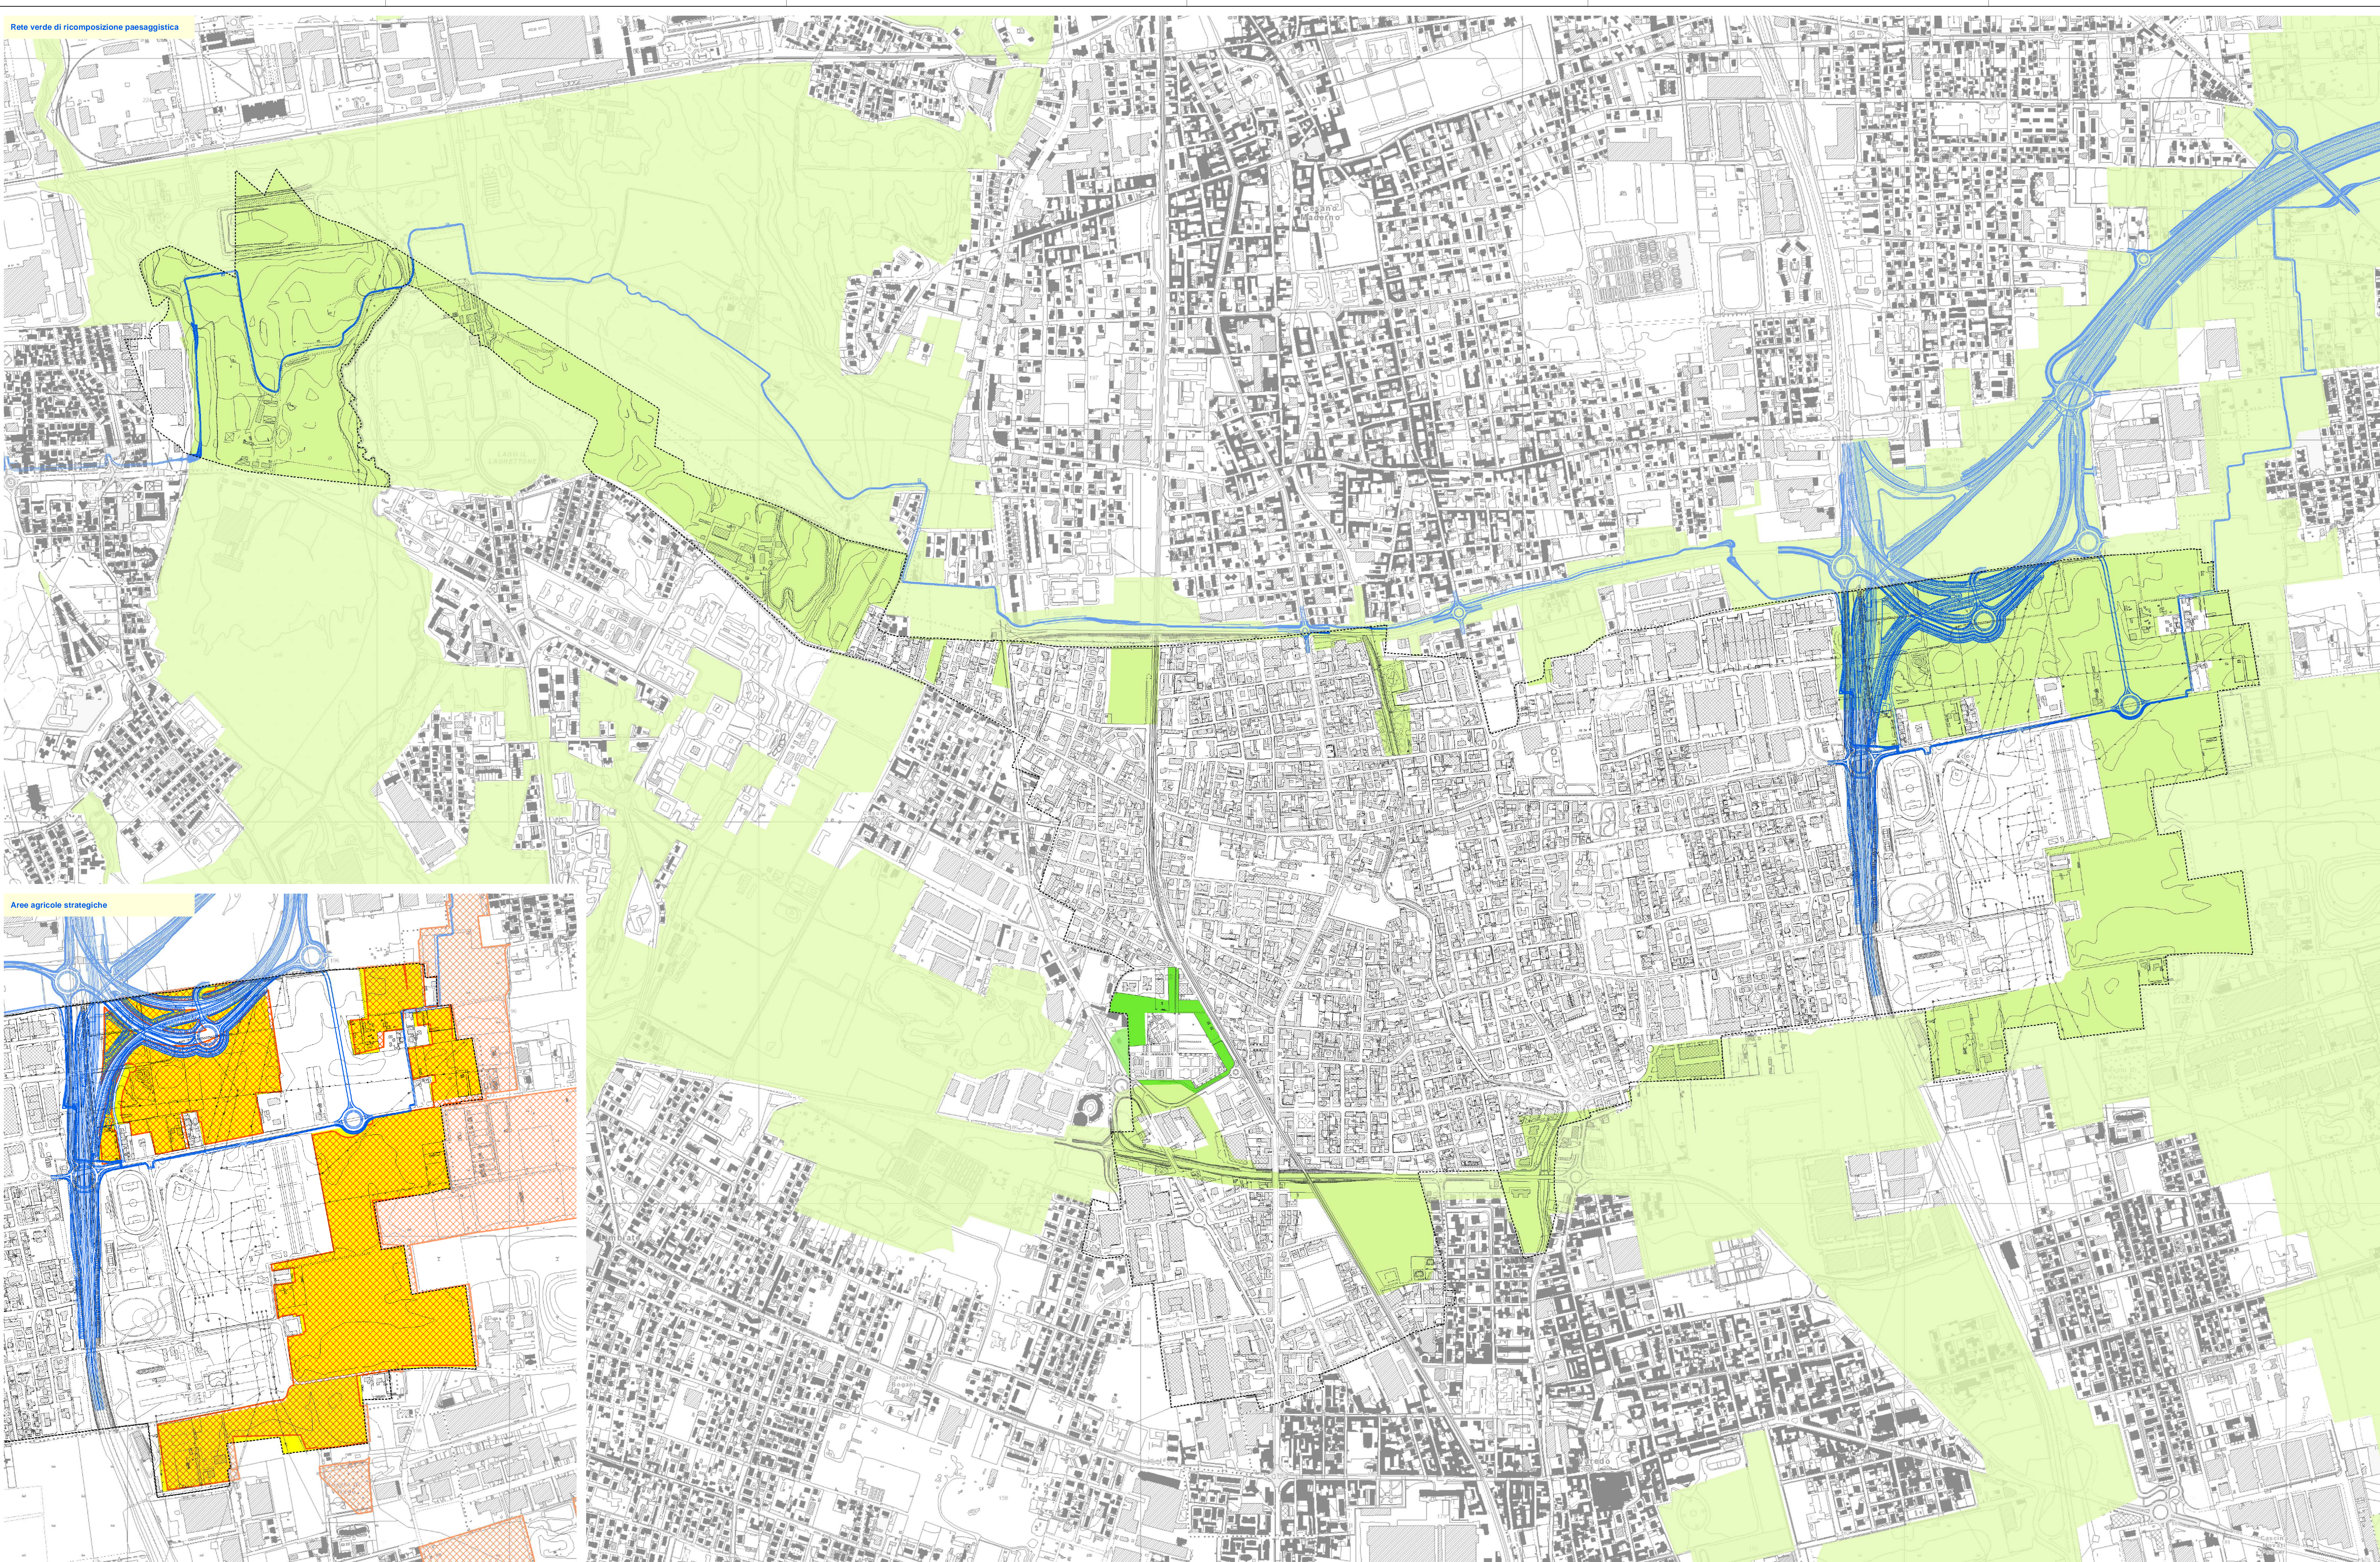

Rete verde di ricomposizione paesaggistica

Aree agricole strategiche

- LEGENDA**
- ampliamento della Rete Verde in APF raccolto
 - rete verde di ricomposizione paesaggistica recepita nel PGT
 - aree agricole strategiche riportate nel PTCP
 - aree agricole strategiche rettificata a scala comunale e recepita nel PGT

 **Comune di Bovisio Masciago**
 Provincia di Monza e della Brianza

PIANO DI GOVERNO DEL TERRITORIO
PIANO DELLE REGOLE

Oggetto: **Individuazione alla scala comunale degli Ambiti Agricoli Strategici e della Rete Verde del PTCP**

Scala: **1 : 5.000** Tavola n. **PR 03.07**

Progettisti: **Buio associati**
 **FRANCO RESNATI**

Collaboratore: **Paolo Dell'Orto**

Consulenza legale: **Giovanni Monti**

Giovanni Sartori Sindaco
Andrea Vago Assessore Rigenerazione Urbana, Sostenibilità e Sviluppo Economico
Riccardo Padovani Responsabile Area Gestione Territorio