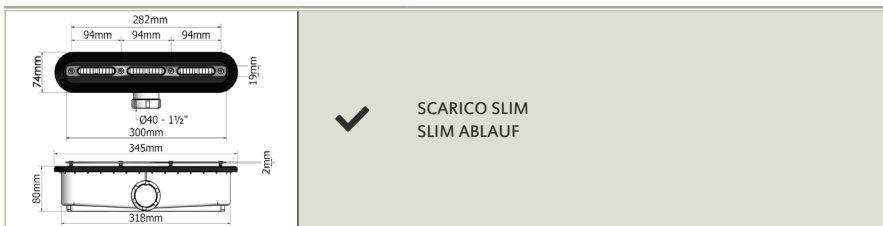

FINITURA > OBERFLÄCHE

GRIGLIA > GITTER

STANDARD COLOURS

NATURALLY MADE COLOURS

MISURE > ABMESSUNGEN

Nota: Le misure massime possono variare $\pm 1\%$
Hinweis: Die maximalen Abmessungen können variieren zwischen $\pm 1\%$

A (cm)	B (cm)	C (cm)
100	70/80/90	5,6
120	70/80/90/100	5,6
140	70/80/90/100	5,6
160	70/80/90/100	5,6
180	70/80/90/100	5,6
200	70/80/90/100	5,6

SCARICO > ABLAUGARNITUR

SCARICO/ABLAUGARNITUR

✓ SCARICO SLIM
SLIM ABLAUF