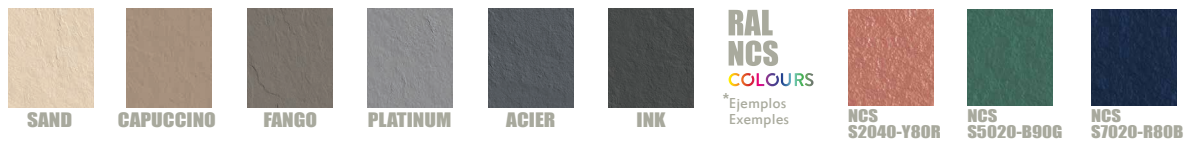

FINITURA > OBERFLÄCHE

GRIGLIA > GITTER

STANDARD COLOURS

NATURALLY MADE COLOURS

MISURE > ABMESSUNGEN

Nota: Le misure massime possono variare $\pm 1\%$
Hinweis: Die maximalen Abmessungen können variieren zwischen $\pm 1\%$

A (cm)	B (cm)	C (cm)
100	70/80/90	5,6
120	70/80/90/100	5,6
140	70/80/90/100	5,6
160	70/80/90/100	5,6
180	70/80/90/100	5,6
200	70/80/90/100	5,6

SCARICO > ABLAUGARNITUR

SCARICO/ABLAUGARNITUR

✓ SCARICO SLIM
SLIM ABLAUF