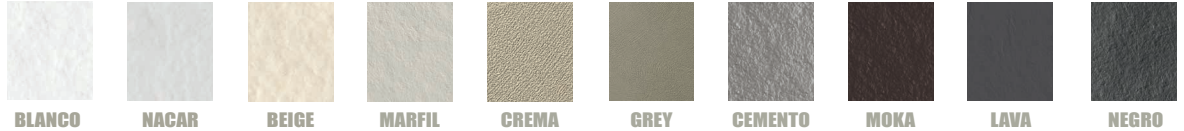

FINITURA > OBERFLÄCHE

GRIGLIA > GITTER

STANDARD COLOURS

NATURALLY MADE COLOURS

MISURE > ABMESSUNGEN

Nota: Le misure massime possono variare $\pm 1\%$
Hinweis: Die maximalen Abmessungen können variieren zwischen $\pm 1\%$

A (cm)	B (cm)	C (cm)
100	70/80/90	5,6
120	70/80/90/100	5,6
140	70/80/90/100	5,6
160	70/80/90/100	5,6
180	70/80/90/100	5,6
200	70/80/90/100	5,6

SCARICO > ABLAUGARNITUR

SCARICO/ABLAUGARNITUR

✓ SCARICO SLIM
SLIM ABLAUF